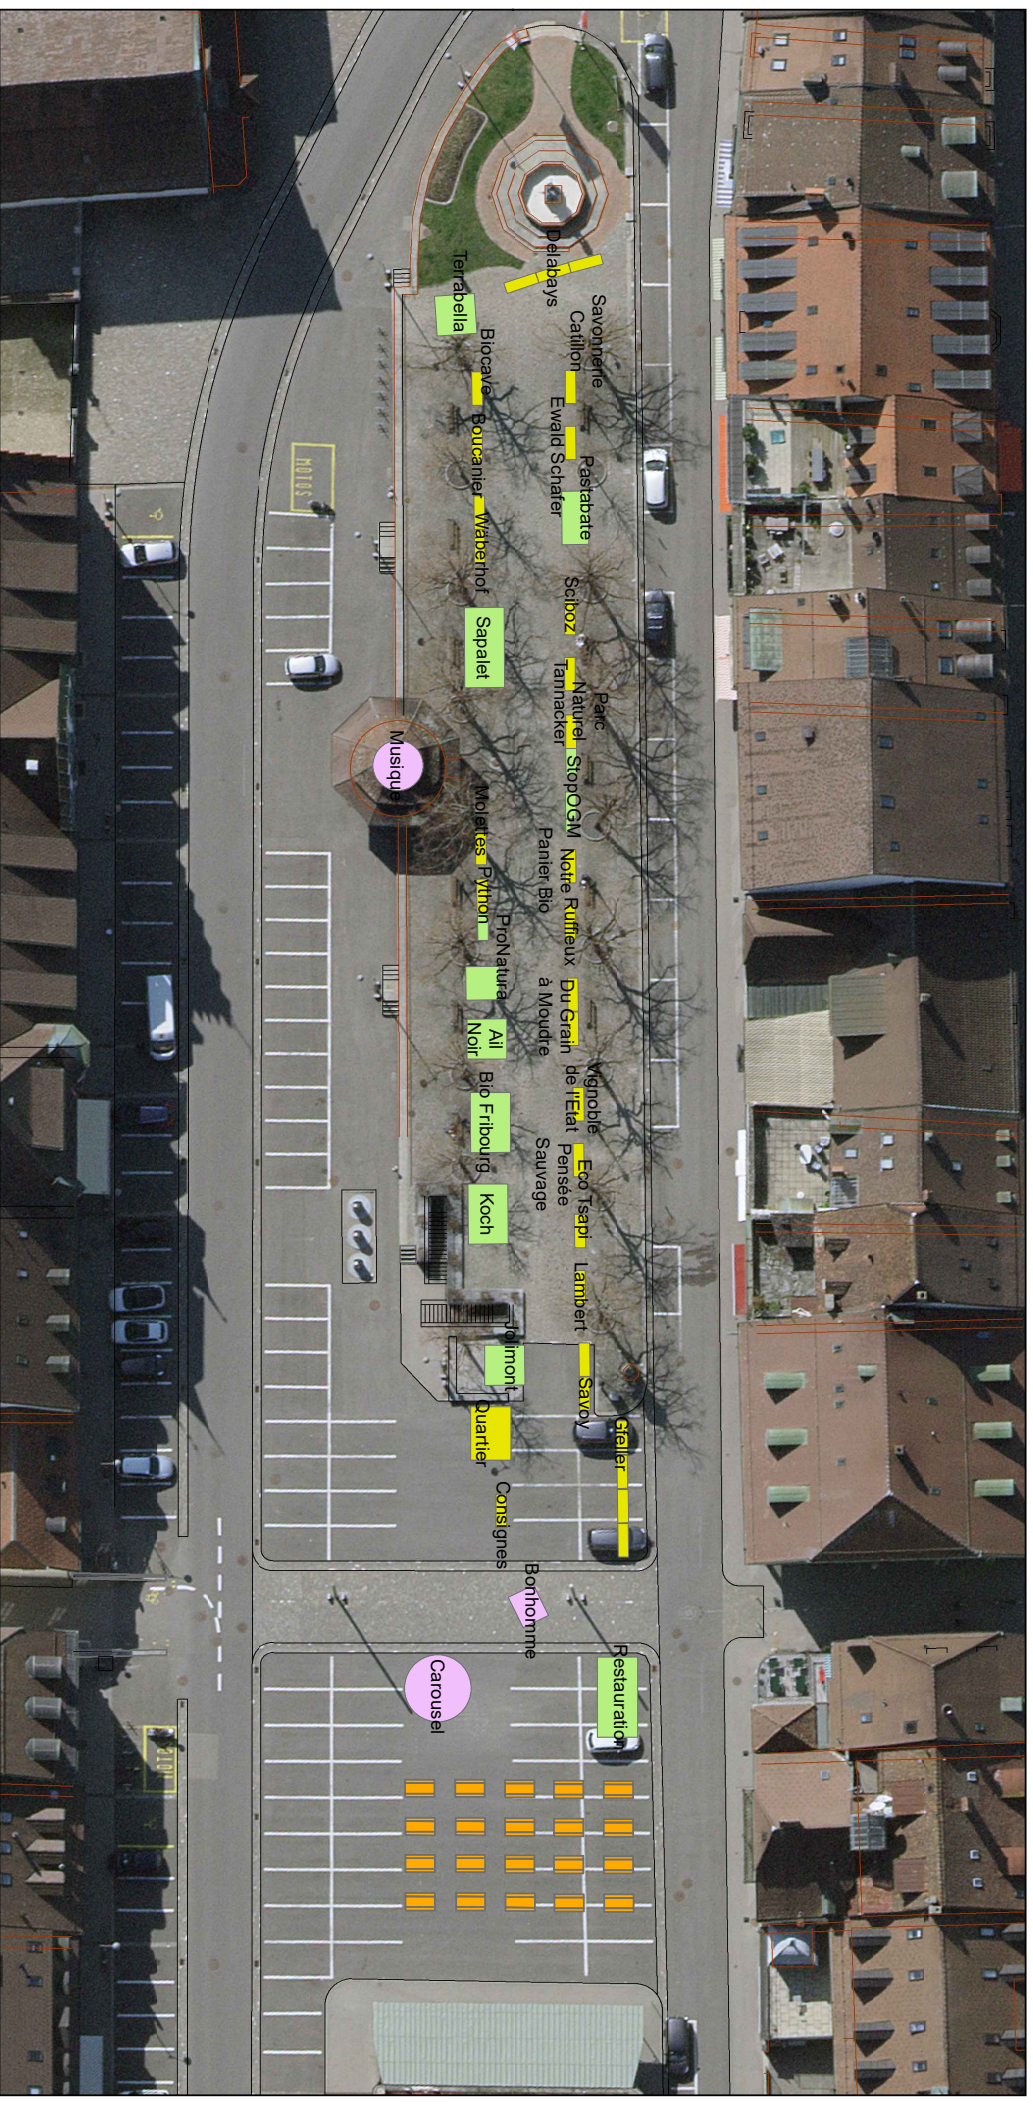

Marché Bio de Bulle

Plan d'ensemble

Légende

- Stand individuel
- Stand de location
- Tables restauration
- Animation
- Arbres

0 9.5 19 m

Sources: Office fédéral de topographie
et Etat de Fribourg